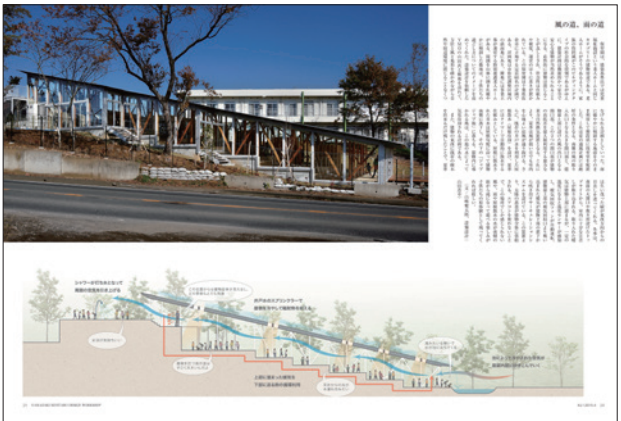

KJ 2015.4

SINCE 1961

今、建築にできることは、なにか。
山崎健太郎
デザインワークショップ
糸満漁民食堂／さやのもとクリニック
はくすい保育園／佐倉ゲストハウス計画案
一日事連建築賞2014 会長賞受賞— **4**

渡辺治建築都市設計事務所
保育施設「こども園について」
東京ゆりかご幼稚園／代々木至誠こども園／秩父保育園／
八王子白百合幼稚園 南棟／大泉小鳩幼稚園／
Picoナーサリー久我山／至誠いしだ保育園／明愛保育園／
久我山幼稚園60周年記念館／日野わかば保育園／
日新幼稚園／大塚保育園 **36**

エヌ・エー・エフアーキテクト
SYFORME GAKUSHUINSHITA／
リヴシティ 西早稲田／カーサ スプレディッド月島／
ステージグランデ 蒲田II **56**
建築家のつくる家 Part35

御手洗龍建築設計事務所 66
建築の愉楽——榎本弘之 **2**
主要建設資材の市況動向 **73**
2014年度日本建築家協会各賞 **76**
第6回サステナブル住宅賞／第24回BELCA賞

1. ●発行日／2015年3月15日
   - ●ISBN／978-4-904285-44-2
   - ●サイズ／A4判変形 88ページ
   - ●定 価／本体 1,500円+税
   - ●発 行／株式会社 K J
2. 〒101-0041 東京都千代田区神田須田町1-7-1-705

ご注文数 (KJ4月号)	KJ 2015.4	番線印
____ 冊		
次号から定期をご希望の方は、冊数をご記入下さい。	ISBN 978-4-904285-44-2	
____ 冊	発行：株式会社 K J	
貴書店名	本体1,500円+税	
ご担当	KJは、奇数月15日発行(年6回)の建築専門誌です。	
様	株式会社 K J TEL03-6802-7890 FAX03-5295-0721	

御社帳合番線を捺印の上、FAXをご送付ください。
株式会社鎌谷書店を通じて全取次店様を經由いたします。
www.kj-p.co.jp